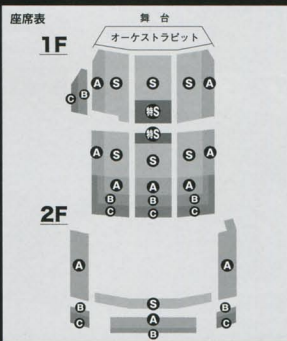

メイシアター 吹田市文化会館大ホール

〒564-0041 吹田市泉町 2-29-1
Tel.06-6386-6333 (9:00~18:30) <http://www.maytheater.jp>
※駐車場はございませんので電車、バス等でご来場ください。

お客様へのお願い

会場では感染症拡大防止対策として
右記の取り組みを行っております。

会場内では、
常時マスクの着用を
お願いいたします。

発熱や咳など、
体調に不安な
ある方はご来場を
お控えください。

37.5℃
ご入場口の検温にて
発熱(37.5度以上)が
認められた方は、ご入場を
お断りさせていただきます。

手洗い、
消毒の励行に
ご協力ください。

会場内での不要な会話は
お控えいただき、
演奏後の「ブラボー」などの
お声がけもお止めください。

※感染状況や社会情勢により政府および各地方自治体の方針に従い、やむを得ず公演中止となる場合がございますので、ご了承ください。