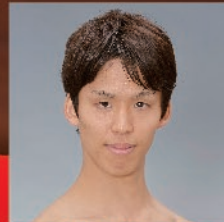

地主薫バレエ団

# くるみ割り人形

全2幕

美しいファンタジーの世界へ

音楽 P. チャイコフスキー  
 原振付 L. イワノフ  
 改訂振付 地主薫  
 出演 地主薫バレエ団

クララ/霞岡未帆

王子/奥村康祐

金平糖の精/山崎優子

くるみ割り人形/林高弘