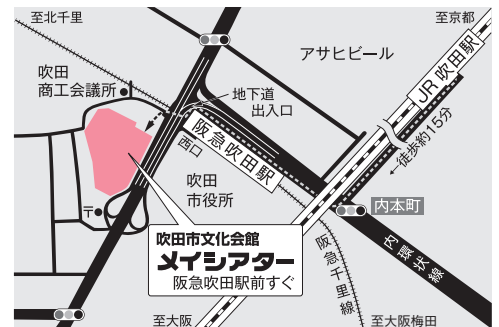

(3月1日現在) ※メイト会員の割引はありません。

メイシアターで公演を催す団体または個人のみなさまへ

- ▶メイシアタープレイガイドでチケットをお預かりして販売します!(販売手数料10%)
- ▶公演チラシをメイシアター・メイト会員のみなさまへ発送します!(有料)
- ▶チラシをポスターサイズに拡大します!(有料:A4サイズ⇒A1・A2・A3サイズ)

詳細は
メイシアターへ
お問合せ
ください。

イベント情報や出演者の裏話など楽しい情報をお届けします

4月の展示室

開催日時	催し物	入場	主催	連絡先
18日～20日 10:00～18:00	第17回 墨彩画如月グループ展	無料	墨彩画 如月	—
21日 10:00～16:00				
23日 13:00～17:00	2024年紫蘭の会水彩画展	無料	紫蘭の会	井戸 090-8522-6175
24日～26日 10:00～17:00				
27日 10:00～15:00				

〒564-0041 大阪府吹田市泉町2-29-1
交通アクセス 阪急千里線吹田駅西口改札前すぐ
JR吹田駅より徒歩約15分