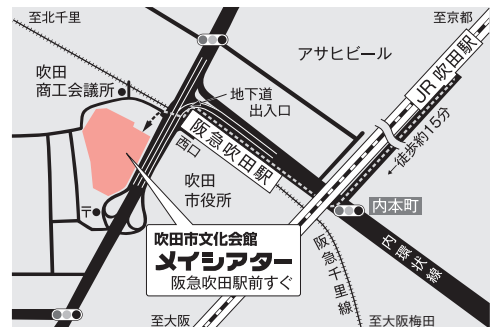

〒564-0041 大阪府吹田市泉町2-29-1
交通アクセス 阪急千里線吹田駅西口改札前すぐ
JR吹田駅より徒歩約15分

お客様用駐車場はございませんので、電車・バスなどをご利用ください