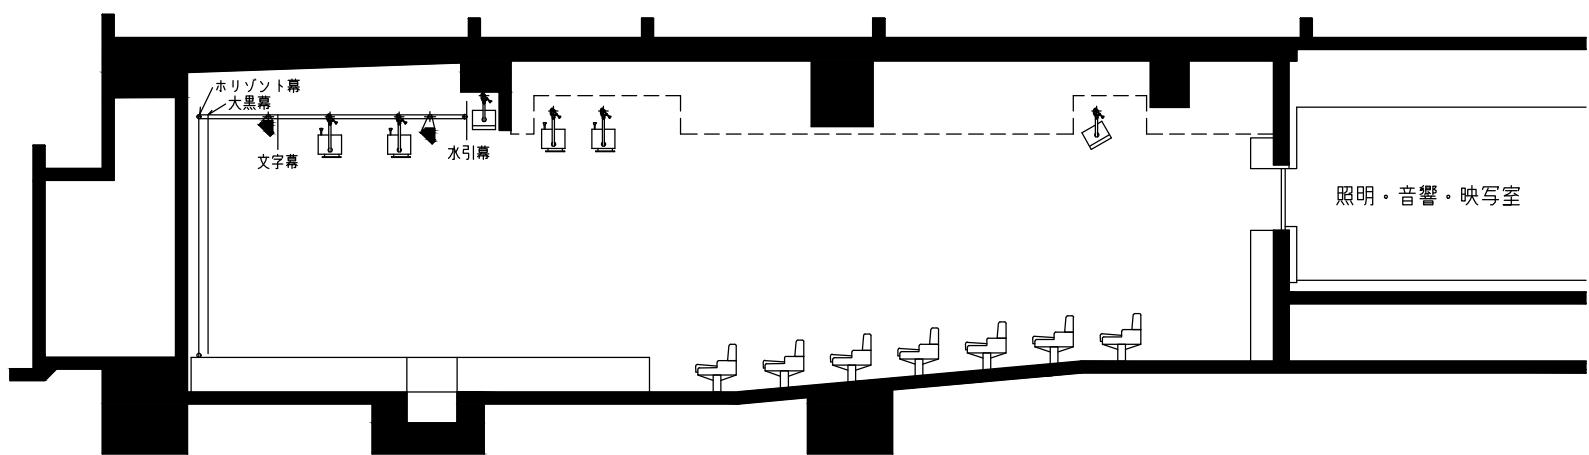

記号	名称
[3]	フロアコンセント 3ヶ口 (30A)
[2]	フロアコンセント 2ヶ口 (30A)
[d]	DMXコネクターボックス
■	予備電源用分電盤
■	音響予備電源用分電盤
[M <sub>2</sub> ]	下手側マイクスピーカコンセント架
(M)	フロアマイクコンセント
(S)	フロアスピーカコンセント
(W)	フロアワイヤレスアンテナコンセント

断面図

公演名	演出	舞台監督	美術
DATA / / 図面No	照明	音響	映像