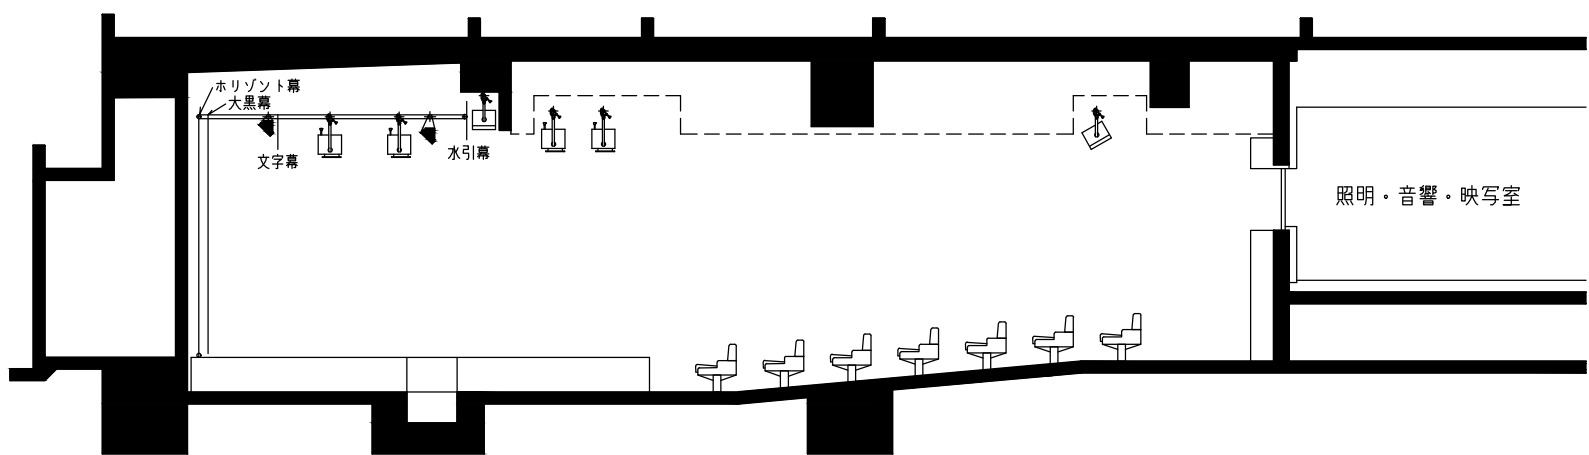

記号	名称
3	フロアコンセント 3ヶ口 (30A)
2	フロアコンセント 2ヶ口 (30A)
d	DMXコネクターボックス
■	予備電源用分電盤
■	音響予備電源用分電盤
M <sub>2</sub>	下手側マイクスピーカコンセント架
M	フロアマイクコンセント
S	フロアスピーカコンセント
W	フロアワイヤレスアンテナコンセント

断面図

公演名	演出	舞台監督	美術
DATA / / 図面No	照明	音響	映像