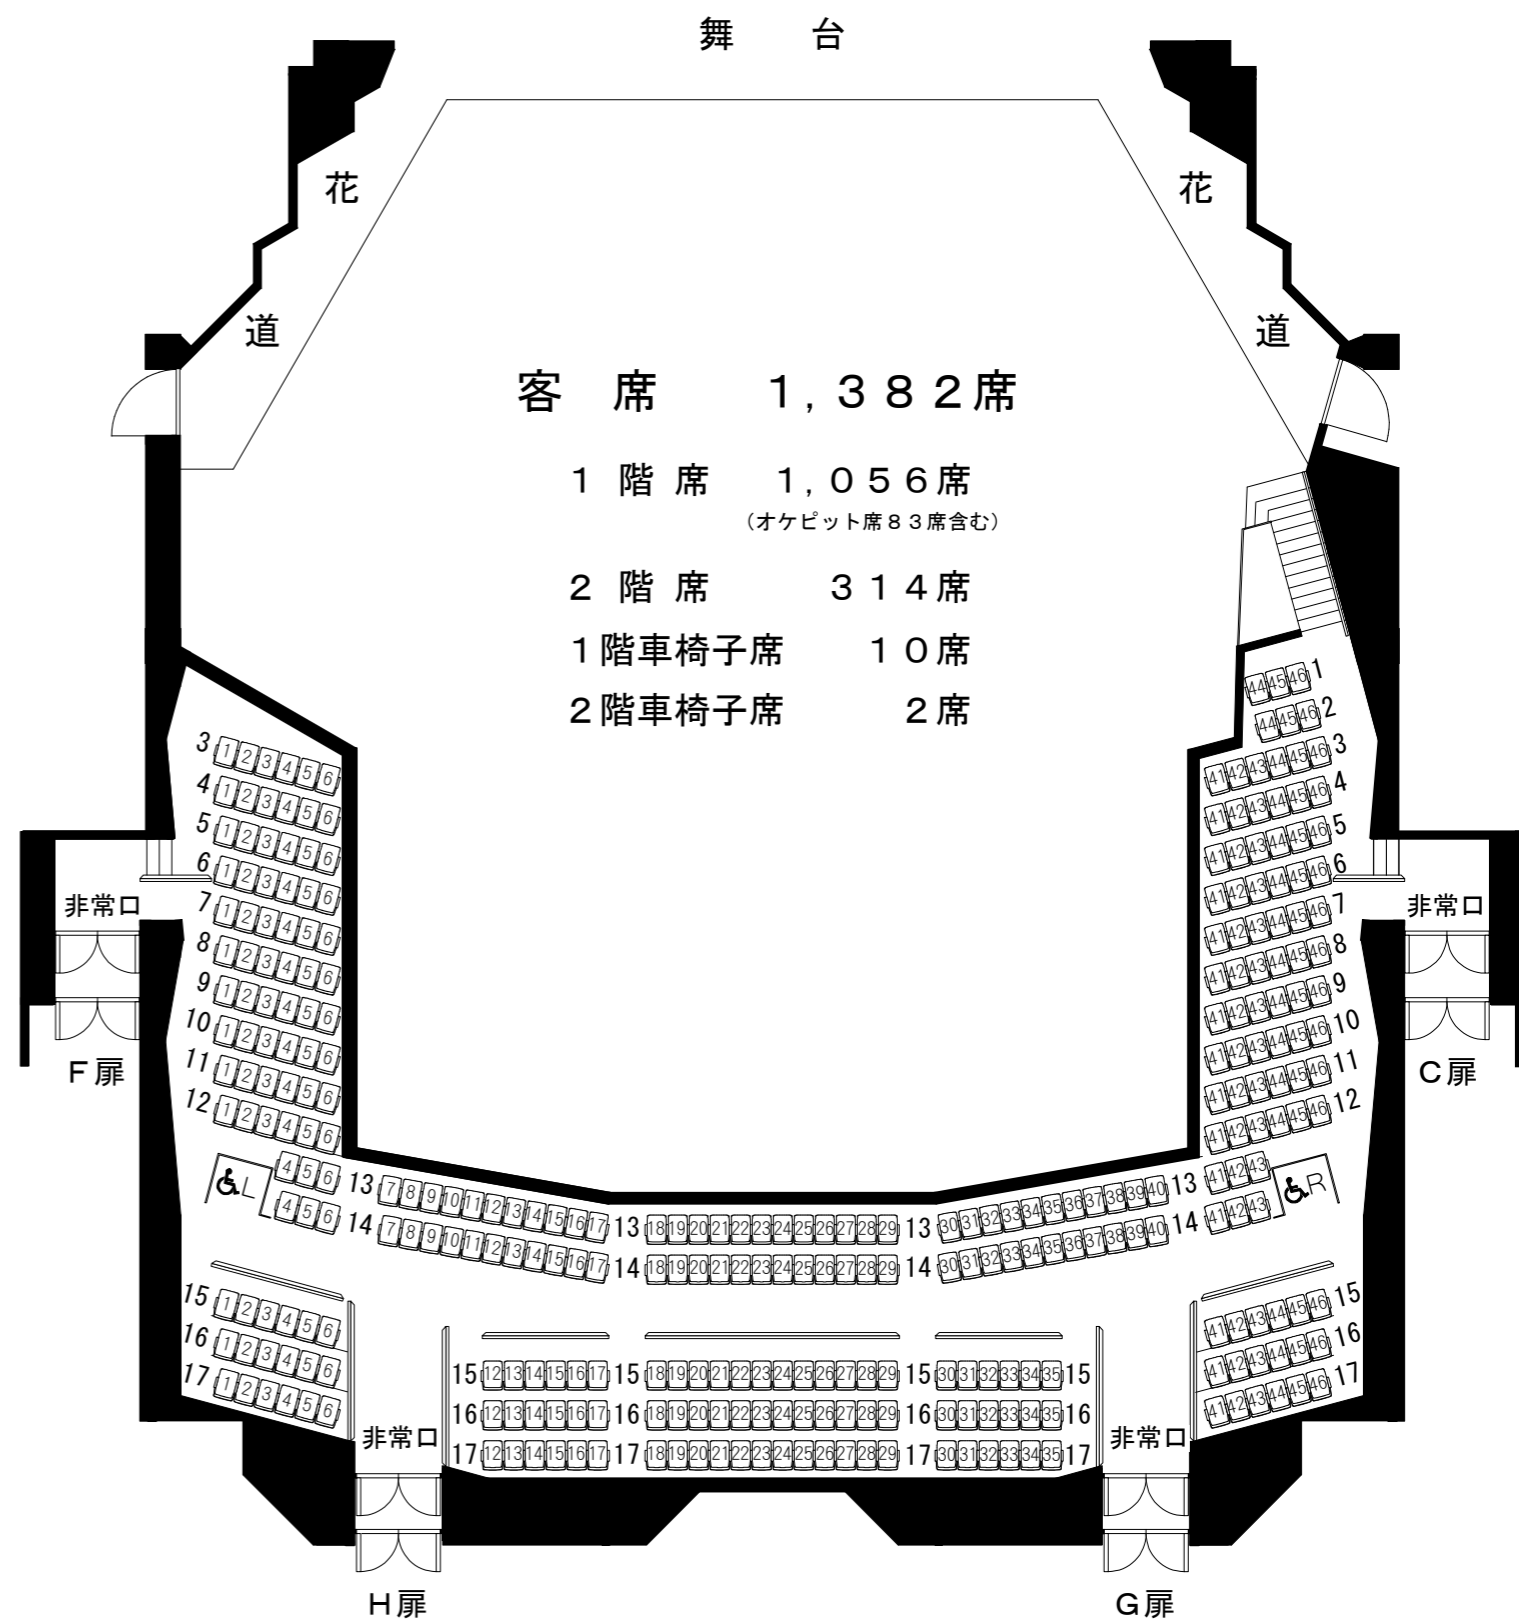

1 階 席

2 階 席

客 席 1,382席

1 階 席 1,056席

(オケピット席83席含む)

2 階 席 314席

1 階 車椅子席 10席

2 階 車椅子席 2席