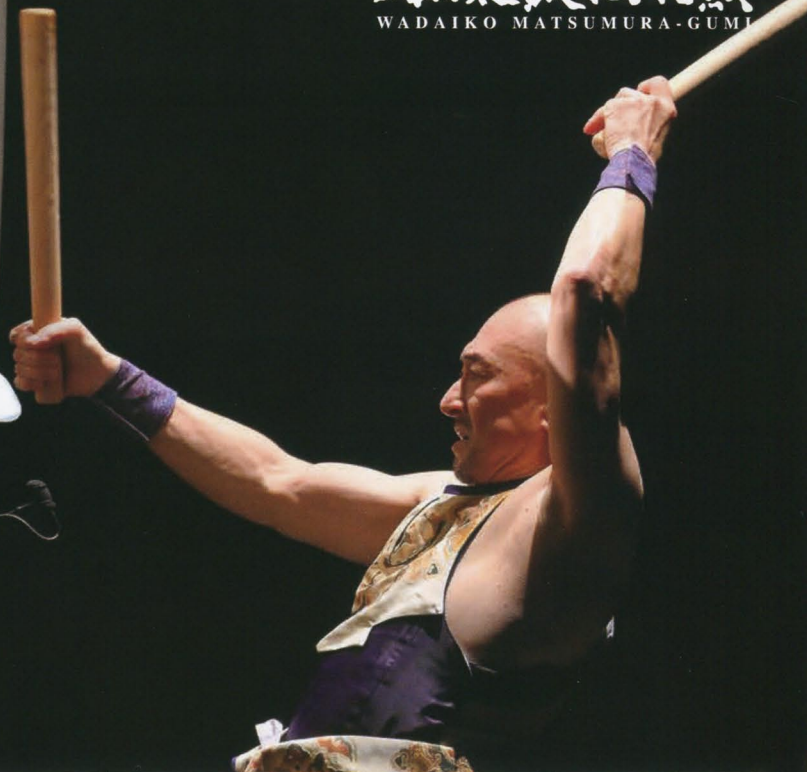

和太鼓松村組 吹田公演2022

夜空の響宴

和太鼓松村組
WADAIKO MATSUMURA-GUMI

松村公彦

政本憲一

鳥居侑平

松村初恵

松村綾子

草木里早

2022 7 / 7 木

開演14:00 [開場13:30]

吹田市文化会館メシアター 中ホール

[阪急吹田駅前] ※駐車場がございませんので、お車でのご来場はご遠慮ください。

■入場料金 <全席指定> ¥4,000(税込)

※メシアター・メイト会員 ¥3,500(税込)

■出演者 和太鼓松村組