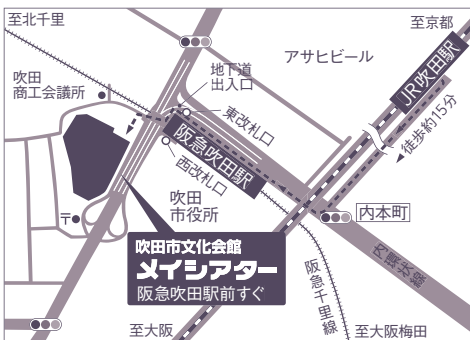

STAFF  
構成・演出：澁谷文孝  
照明：松浦真也（ブルーブ）  
音響：奥村 威  
大道具：風間俊夫

ご案内  
○開演時間に遅れますと、指定のお席にご案内できない場合がございます。

アクセス  
○阪急千里線吹田駅前すぐ・阪急大阪梅田駅より乗車15分  
○吹田市泉町2丁目29-1  
※お客様用の駐車場はございませんのでお車でのご来場はご遠慮ください。

<http://www.maytheater.jp>