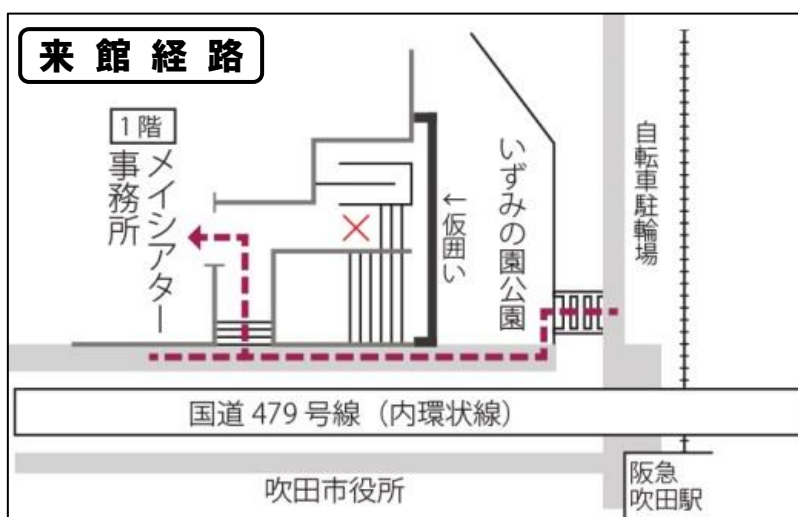

メイシアターは改修工事に伴い平成29年4月から1年間休館しています。

メイシアターでは、改修工事が進められています。
9月より、安全管理のため、仮囲いが設けられており、来館経路に変更が生じています。

阪急吹田駅よりお越しの方は、
いずみの園公園内には入らずに、
メイシアター東側(市役所側)の
歩道からお越してください。

休館中も施設の予約抽選会や受付業務、チケット販売等は通常どおり行います。
抽選会場や営業場所に変更される場合がありますので、お手数ですが、あらかじめ
ホームページでご確認ください。

■ 休館中の施設の予約抽選会について

抽選開始 10:00 (受付 9:45～) **〔平成30年4月からは 9:00 (受付8:45～)〕**
※ 開始時刻に遅れると抽選会に参加できません。遅れないようにお越してください。

抽選会場 メイシアター 1F 集会室
※ 抽選会場は変更される場合がありますので、抽選日前にホームページでご確認ください。

■ 休館中の受付業務等について

営業場所 メイシアター 1F 事務所
※ 営業場所は変更される場合がありますので、あらかじめホームページでご確認ください。