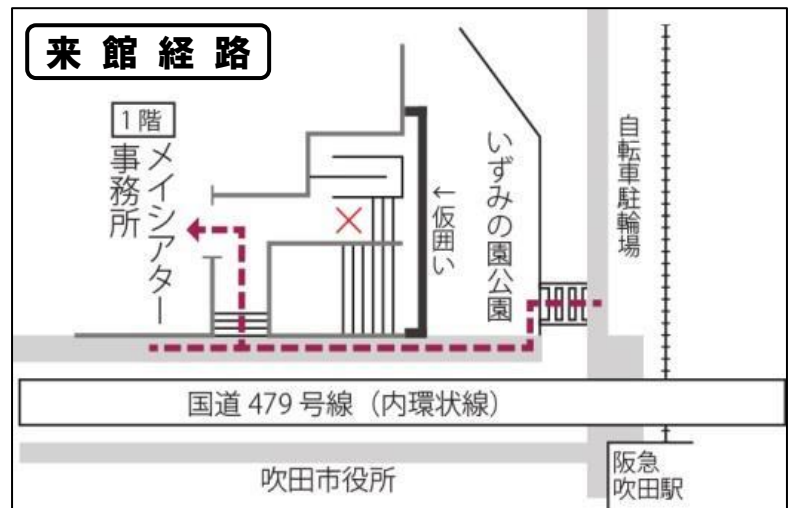

メイシアターは改修工事のため平成30年3月31日まで休館しています。

休館中も施設の予約抽選会や受付業務、チケット販売等は通常どおり行います。

現在、安全管理のため仮囲いが設けられております。

阪急吹田駅よりお越しの方は、いずみの園公園内には入らずにメイシアター東側(市役所側)の歩道からお越してください。

■ 休館中の施設の予約抽選会について

抽選日時

平成31年 1月ホール使用分／平成30年 7月諸室使用分 ▷▷ 1月4日(木)10:00開始
平成31年 2月ホール使用分／平成30年 8月諸室使用分 ▷▷ 2月1日(木)10:00開始
平成31年 3月ホール使用分／平成30年 9月諸室使用分 ▷▷ 3月1日(木)10:00開始

抽選会は、4月から 9:00 開始となります。

平成31年 4月ホール使用分／平成30年10月諸室使用分 ▷▷ 4月1日(日) 9:00開始

開始時刻に遅れると参加できません。遅れないようにお越してください。(開始15分前から受付)

抽選会場 メイシアター 1F 集会室

■ 休館中の受付業務等について

営業場所 メイシアター 1F 事務所

営業時間 毎日 9:00～18:30

お電話 〔プレイガイド〕06-6386-6333 〔施設予約等〕06-6380-2221