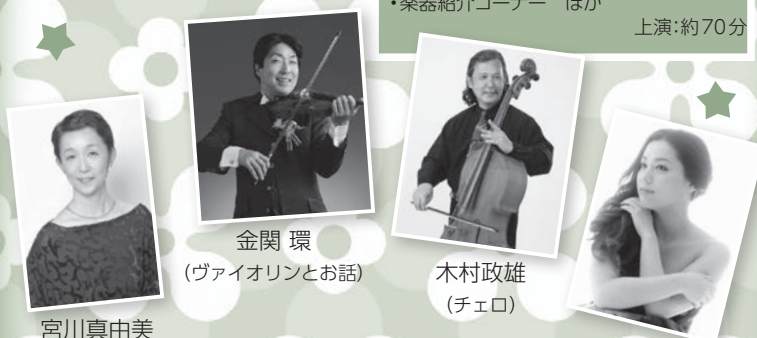

500円 ※メイト会員は1割引 全席自由 ☎(T)☎L54079

0歳から! 親子で楽しむクラシック音楽

未就学のお子さまが
家族で楽しめるコンサート
6人の音楽家にダンサーが
加わったステージ

【プログラム】

・シュトラウス／トリッチ・トラッチ・ポルカ
・チャイコフスキー／弦楽セレナーデよりワルツ

・ディズニーメドレー
・楽器紹介コーナー ほか

上演:約70分

金関環
(ヴァイオリンとお話)

木村政雄
(チェロ)

宮川真由美
(ピアノ)

高嶋優羽
(ソプラノ)

コンサート
デビューに
ぴったり♪

♪赤ちゃんが
泣き出しても
平気!

伊藤多美子
(打楽器)

上中あさみ
(打楽器)

ジュリア・イゲ (ダンス)