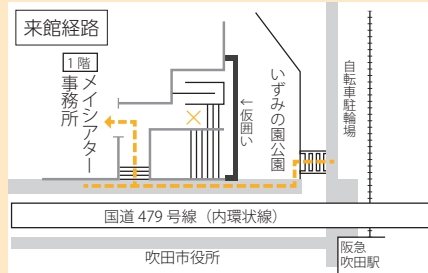

灯を生む夜 / 別所ゆきの

**メイシアターは改修工事のため
平成30年3月31日まで休館しています**

現在、仮囲いを設けています。

メイシアター事務所へは、いずみの園公園内には入らずに、メイシアター東側（吹田市役所側）の歩道を利用してください。

3/17・18
土 日
メイシアター×大阪大学共同事業
リーディング劇「カレーと村民」
14:00[吹田歴史文化まちづくり
センター浜屋敷]

500円 全席自由 ※メイト会員は1割引