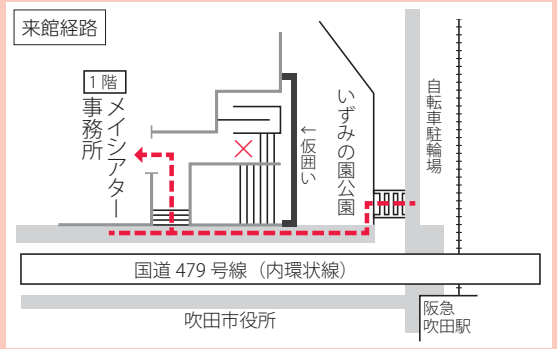

ごまのはえ 小原延之

メイシアターは改修工事のため
平成30年3月31日まで休館しています

現在、仮囲いを設けています。
メイシアター事務所へは、いずみの園公園内には入らずに、メイシアター東側(吹田市役所側)の歩道を利用してください。

【年末年始の休業日】
12月29日(金)～1月3日(水)
【改修工事に伴う臨時休業日】
1月6日(土) 1月21日(日)

4/1
日

メイシアターリニューアルオープン記念
野村萬斎狂言会 14:00[大ホール]