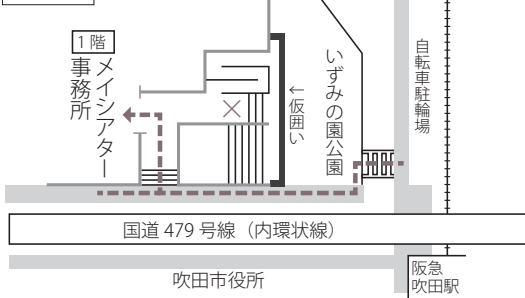

【抽選日】平成29年11月1日(水)

ホール：平成30年12月使用分  
諸室：平成30年6月使用分

【抽選日】平成29年12月1日(金)

抽選開始

10:00(受付9:45~)

平成30年4月1日から  
9:00開始となります。

抽選会場

1F 集会室

変更される場合がありますので、抽選日前にホームページでご確認ください。

メイシアター改修工事について

現在、仮囲いを設けています。メイシアター事務所へは、いずみの園公園内には入らずに、メイシアター東側(吹田市役所側)の歩道を利用してください。

【年末年始の休業日】

12月29日(金) ~ 1月3日(水)

【改修工事に伴う臨時休業日】

12月16日(土) 1月6日(土) 1月21日(日)

来館経路