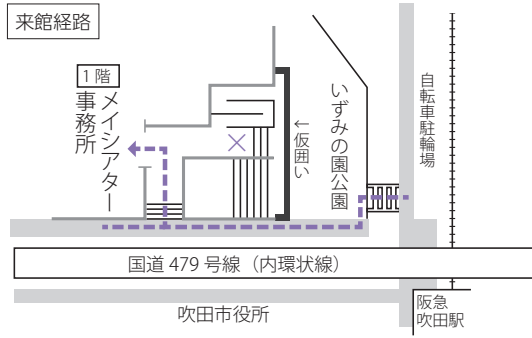

メイシアター少年少女合唱団

メイシアター改修工事について

9月から仮囲いを設けています。
メイシアター事務所へは、いずみの
園公園内には入らずに、メイシアター
東側(吹田市役所側)の歩道を利用
してください。

名曲日和 14:00
[スキュルチュール江坂]

10/7
土

木の温もり
~弾むマリンバコンサート

[出演] 大依紘子 (マリンバ)
矢野 瞳 (マリンバ)
南さゆり (ソプラノ)

大依紘子