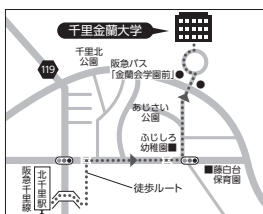

ローソンチケット

☎0570-084-005

ローソン、ミニストップでお引き取りいただけます。

TNKツーリスト

営業時間 平日 10:30 ~ 19:00
土祝 10:30 ~ 18:30

JR吹田駅前 (さんくす1番館2階) ※日曜日、年末年始休業

休館中の主な公演会場

▶千里金蘭大学 佐藤記念講堂