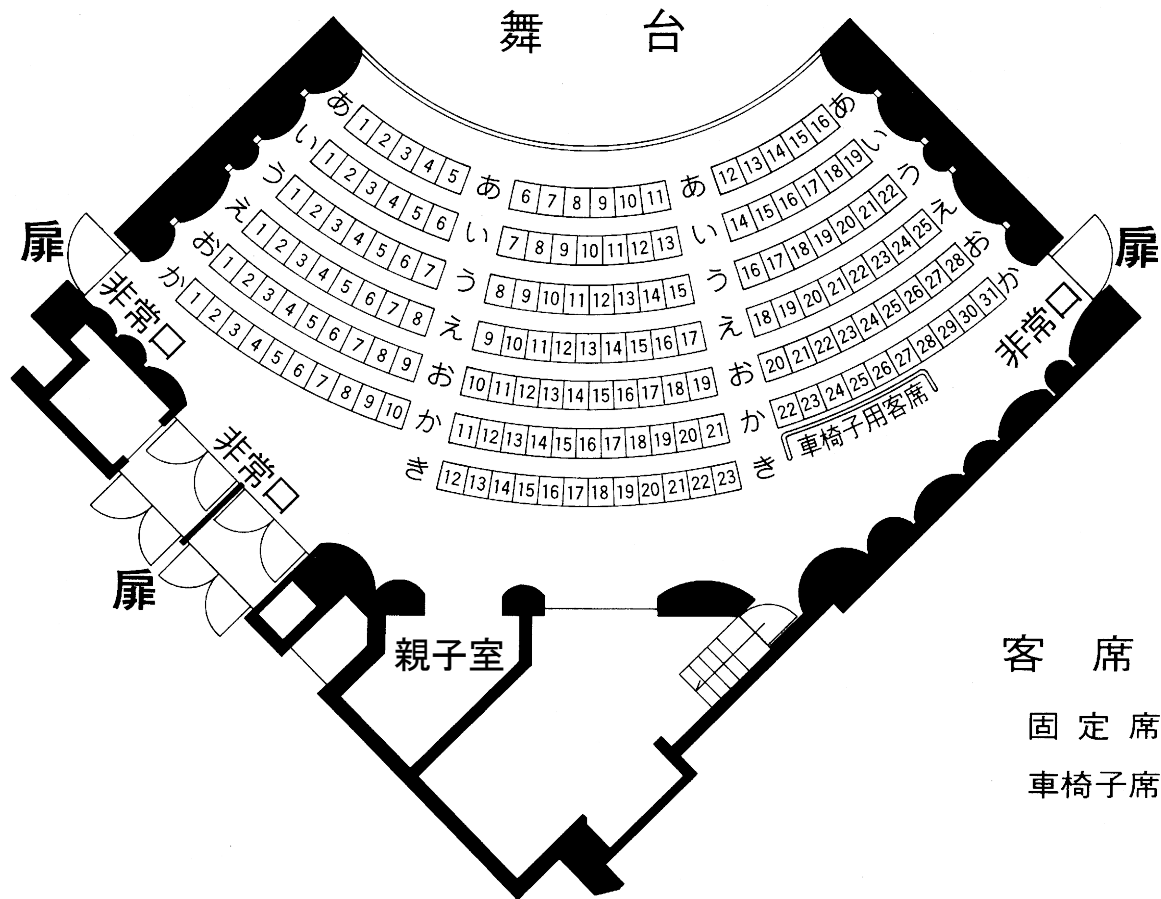

小ホール客席平面図

客席	156席
固定席	153席
車椅子席	3席