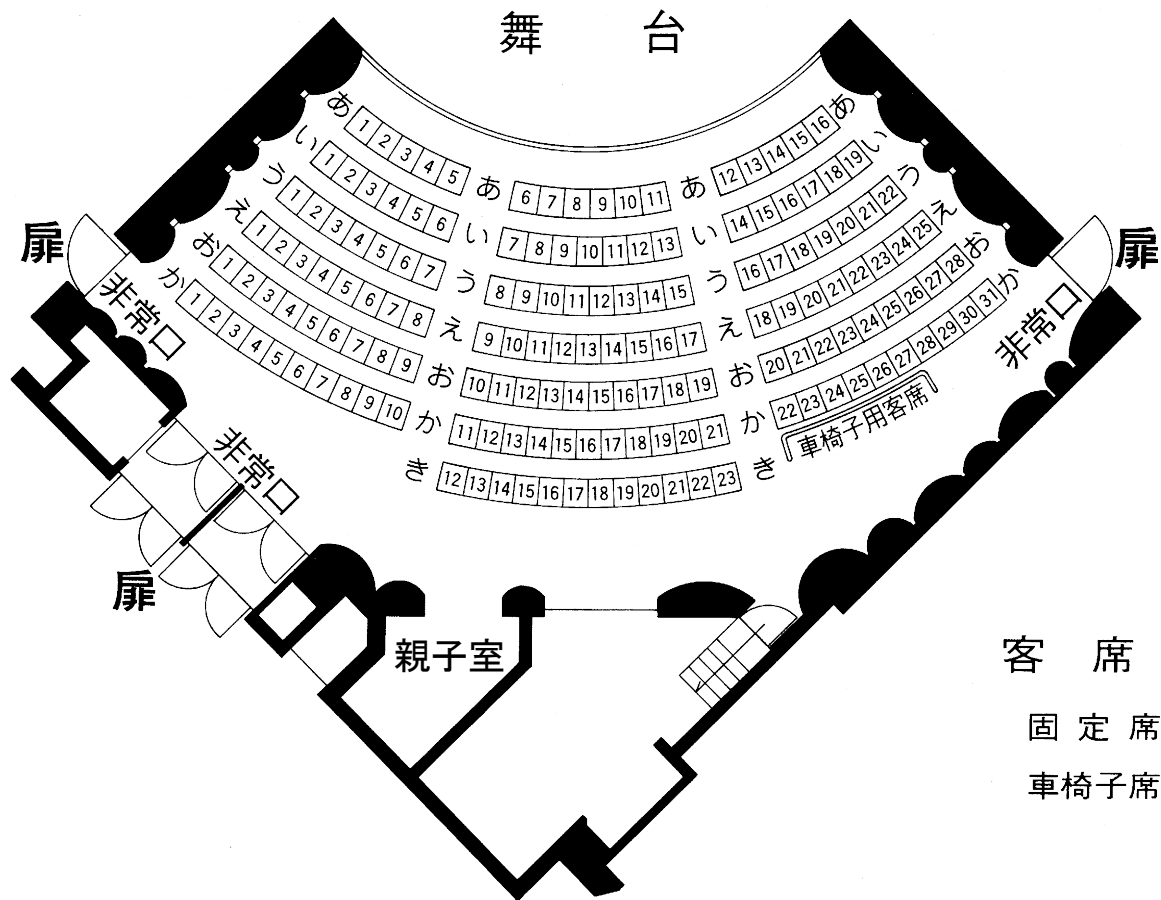

# 小ホール客席平面図

客席	156席
固定席	153席
車椅子席	3席