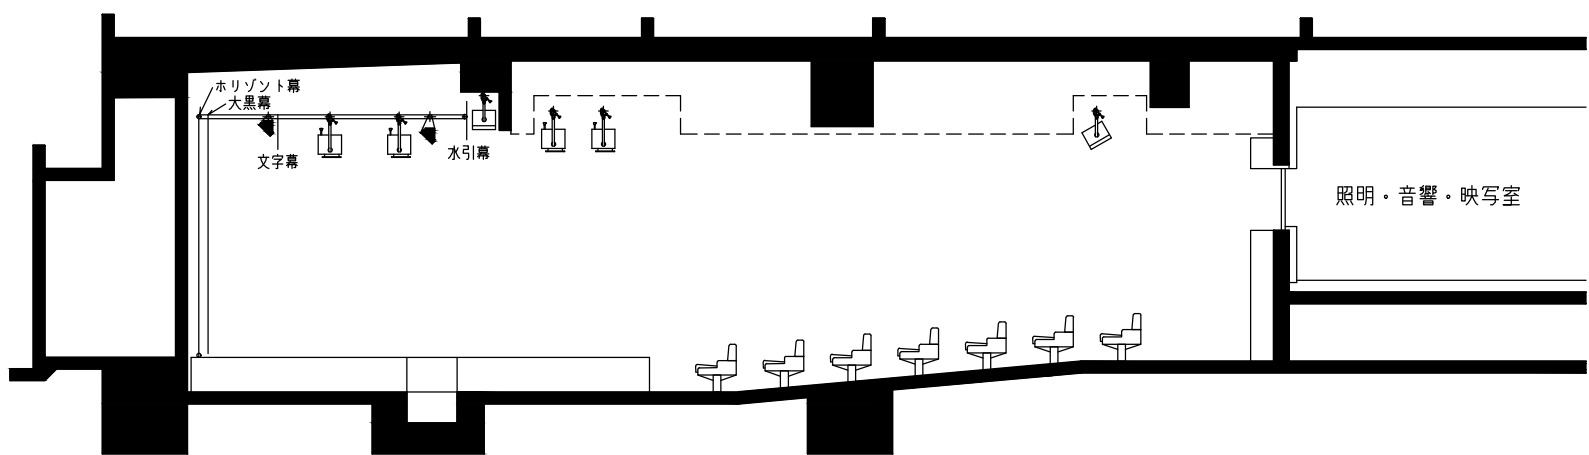

記号	名称
[3]	フロアコンセント 3ヶ口 (30A)
[2]	フロアコンセント 2ヶ口 (30A)
[d]	DMXコネクターボックス
■	予備電源用分電盤
■	音響予備電源用分電盤
[M ₂]	下手側マイクスピーカコンセント架
(M)	フロアマイクコンセント
(S)	フロアスピーカコンセント
(W)	フロアワイヤレスアンテナコンセント

断面図

公演名	演出	舞台監督	美術
DATA / / 図面No	照明	音響	映像