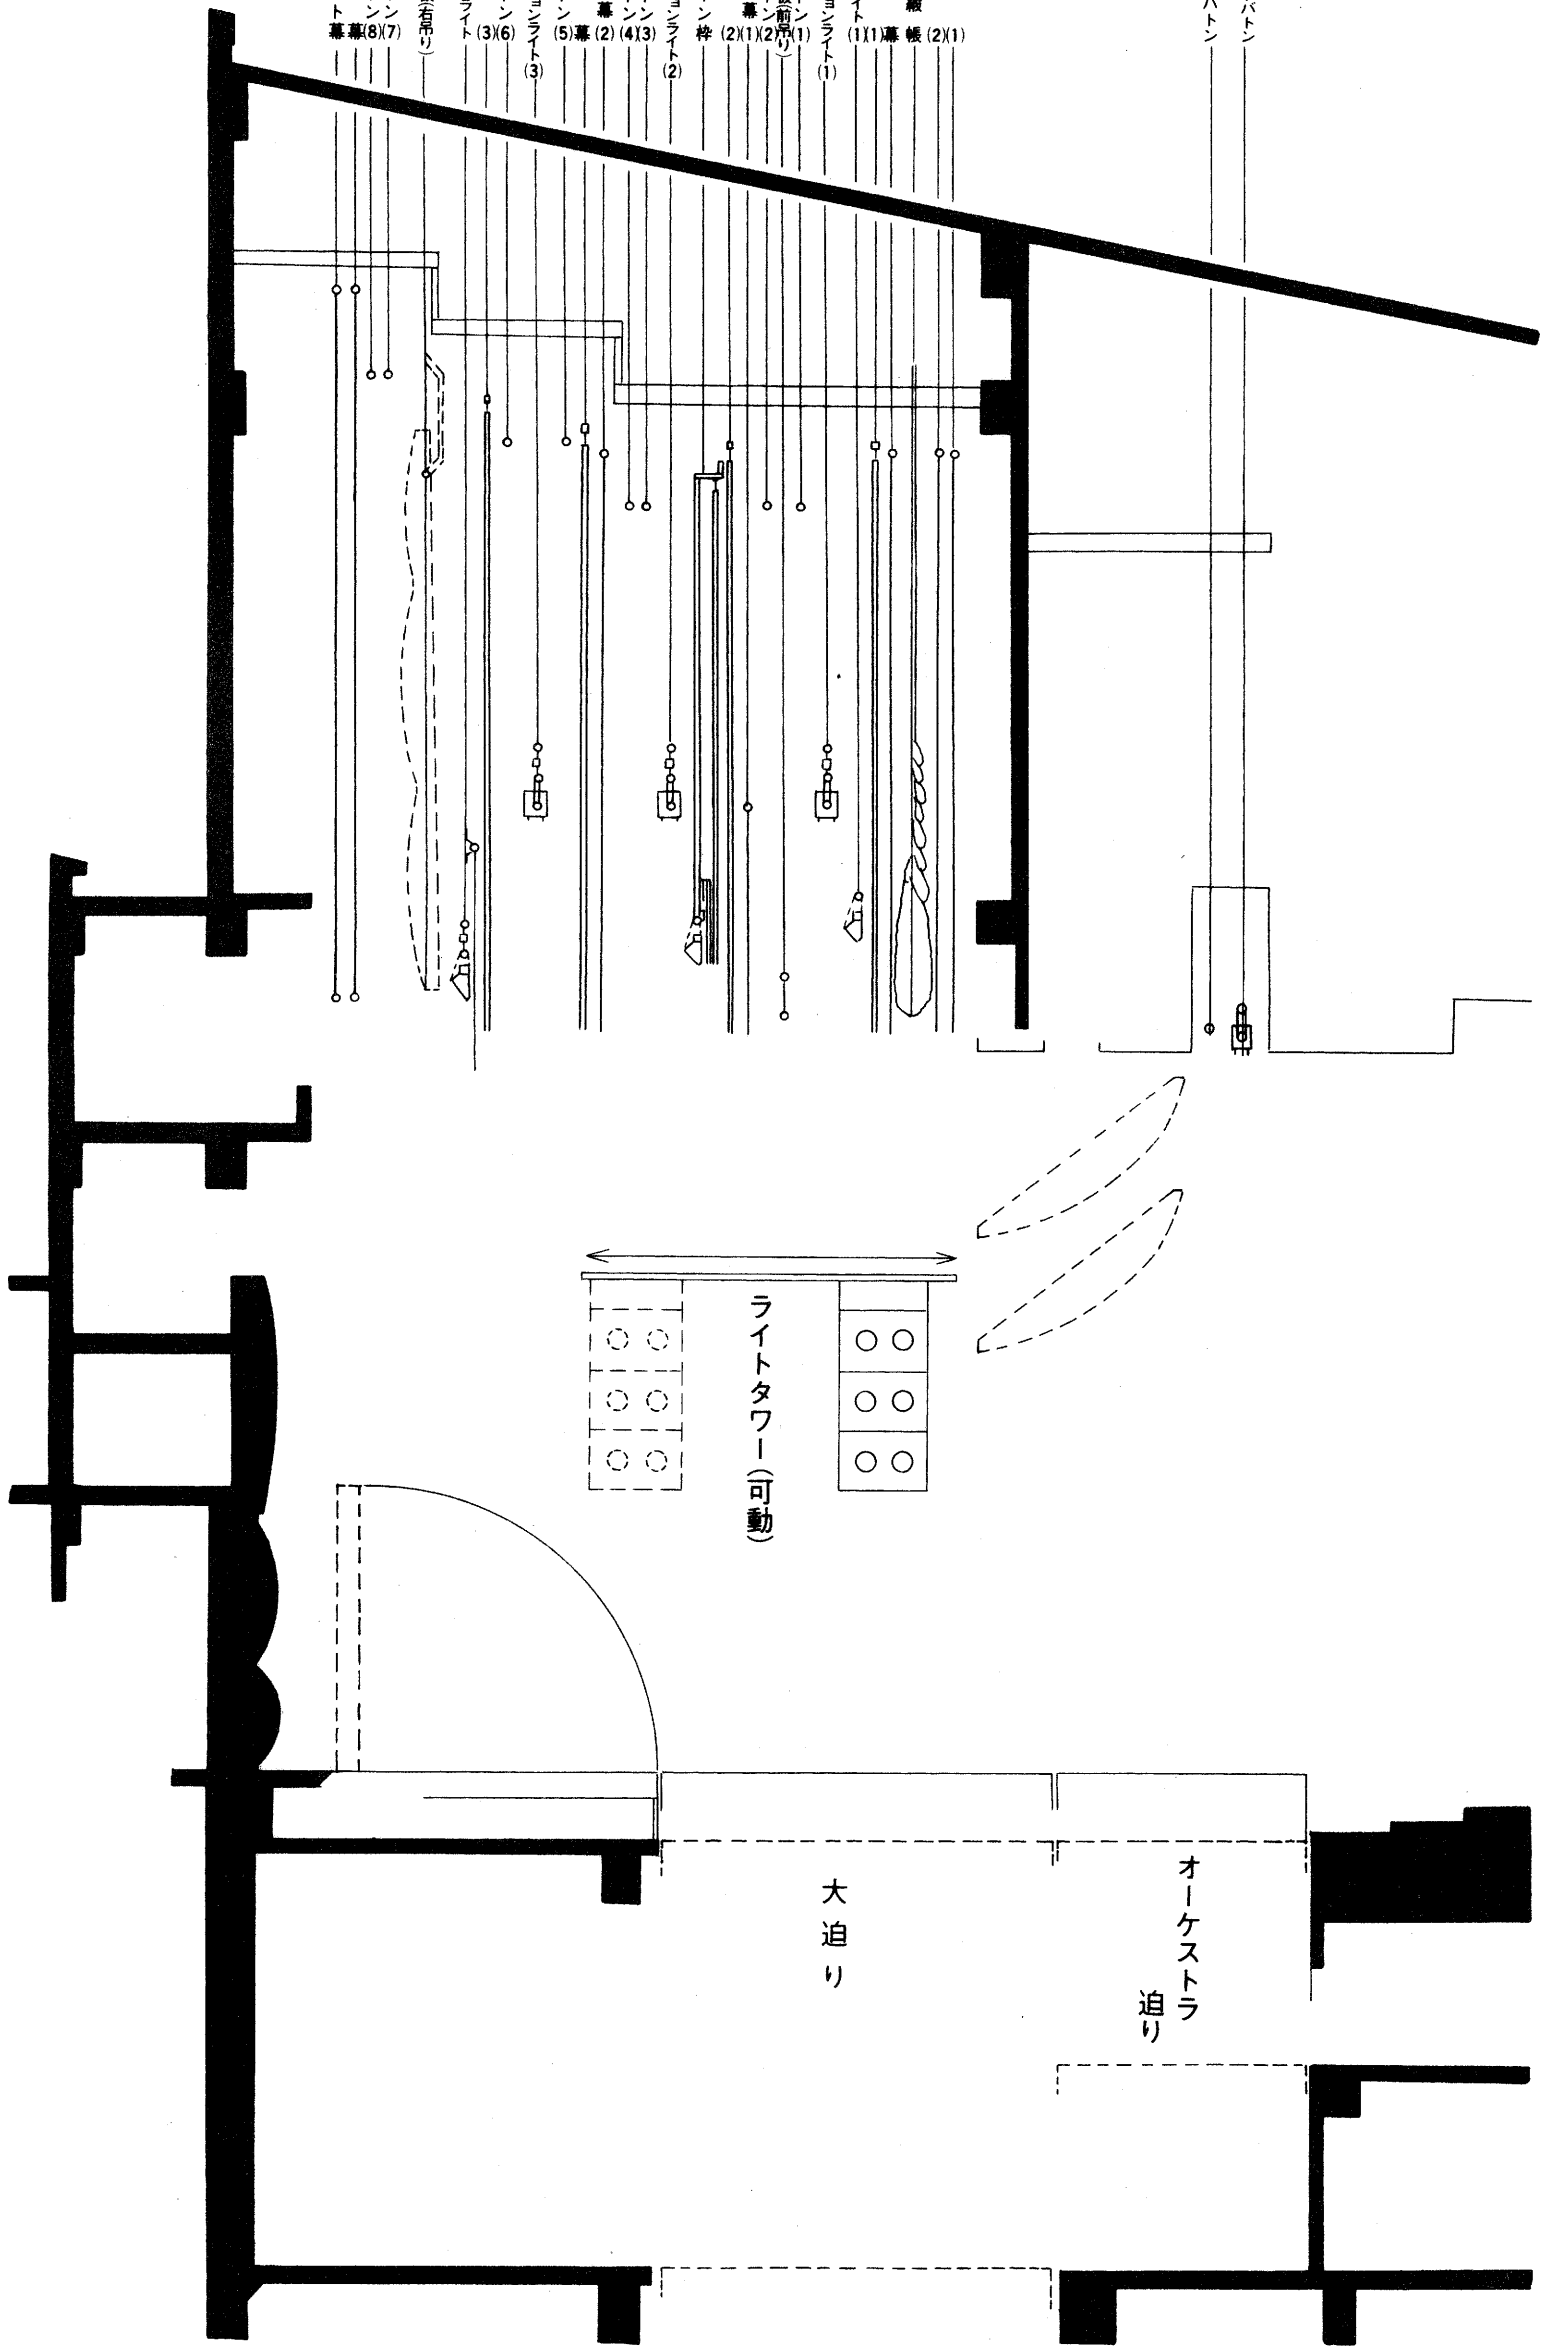

# 中ホール舞台吊物装置断面図

- 客席ライトパトン
- 客席美術パトン
- 織綴 帳帳 (2)(1)
- 紋暗 帳 (2)(1)
- 袖暗 帳 (1)(1)
- ボデーライト (1)(1)
- サスペンションライト (1)
- 美術パトン 天井反射板前吊り (1)
- 美術パトン 文字幕 (2)(1)(2)
- 袖幕 (2)(1)(2)
- スクリーン枠
- サスペンションライト (2)
- 美術パトン 一文字幕 (4)(3)
- 引割幕 (2)
- 美術パトン 引割幕 (5)
- サスペンションライト (3)
- 美術パトン 袖幕 (3)(6)
- ホリソントライト
- 天井反射板右吊り
- 美術パトン 大黒幕 (8)(7)
- ホリソント幕