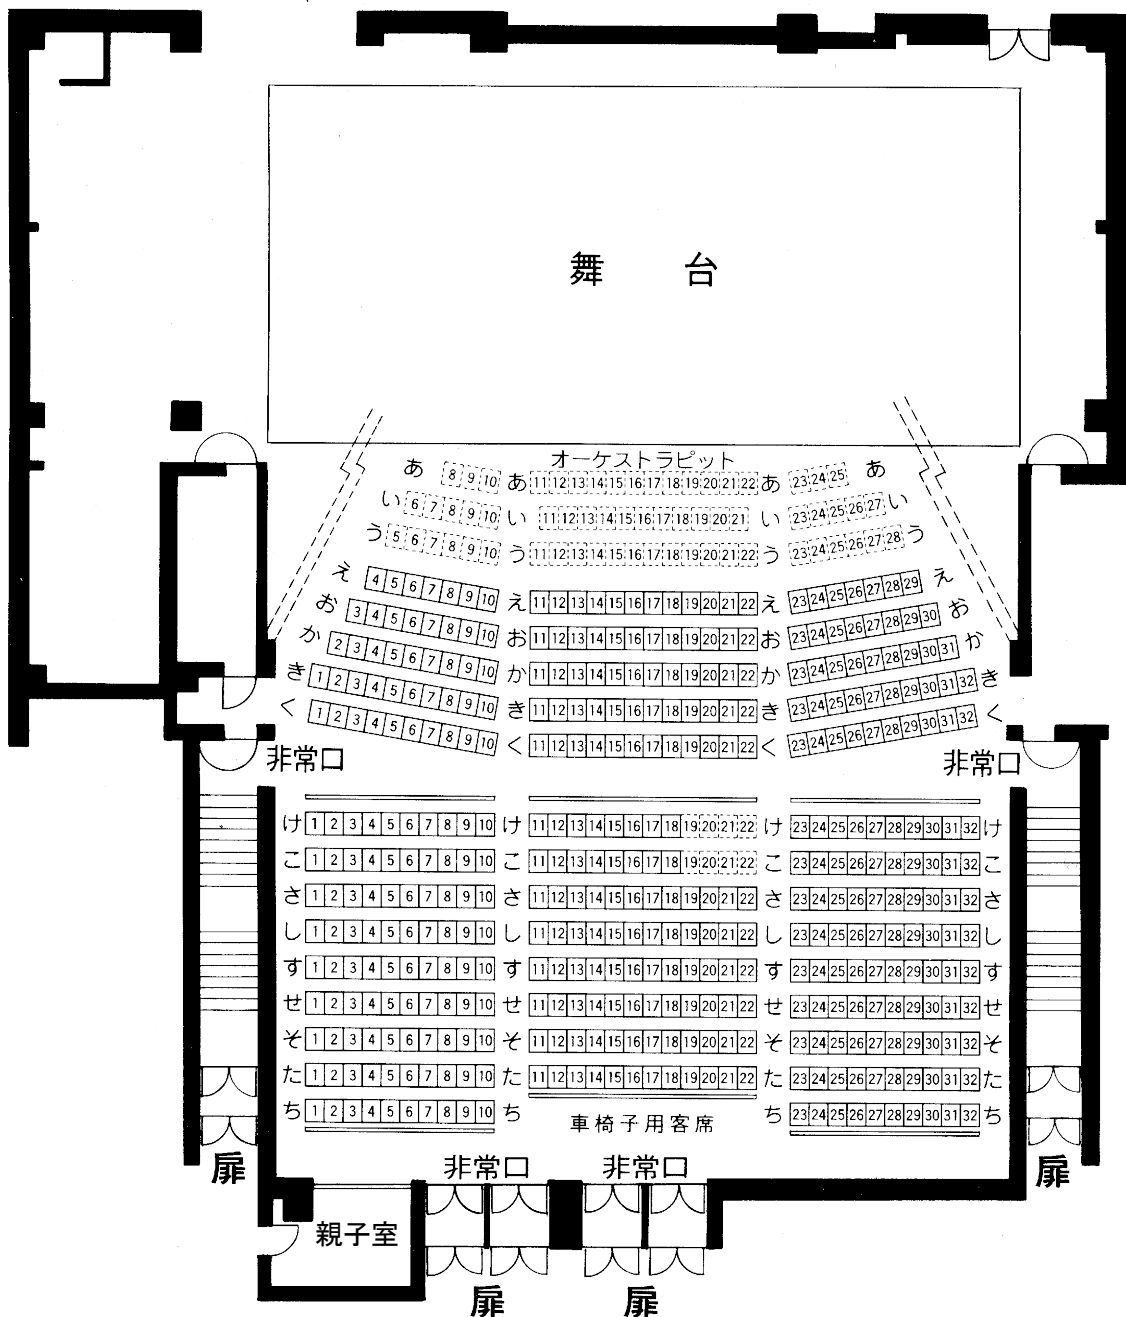

(プロセニウム ステージ)

客席 492席

固定席 487席
(オーケストラ席 63席含む)

車椅子席 5席