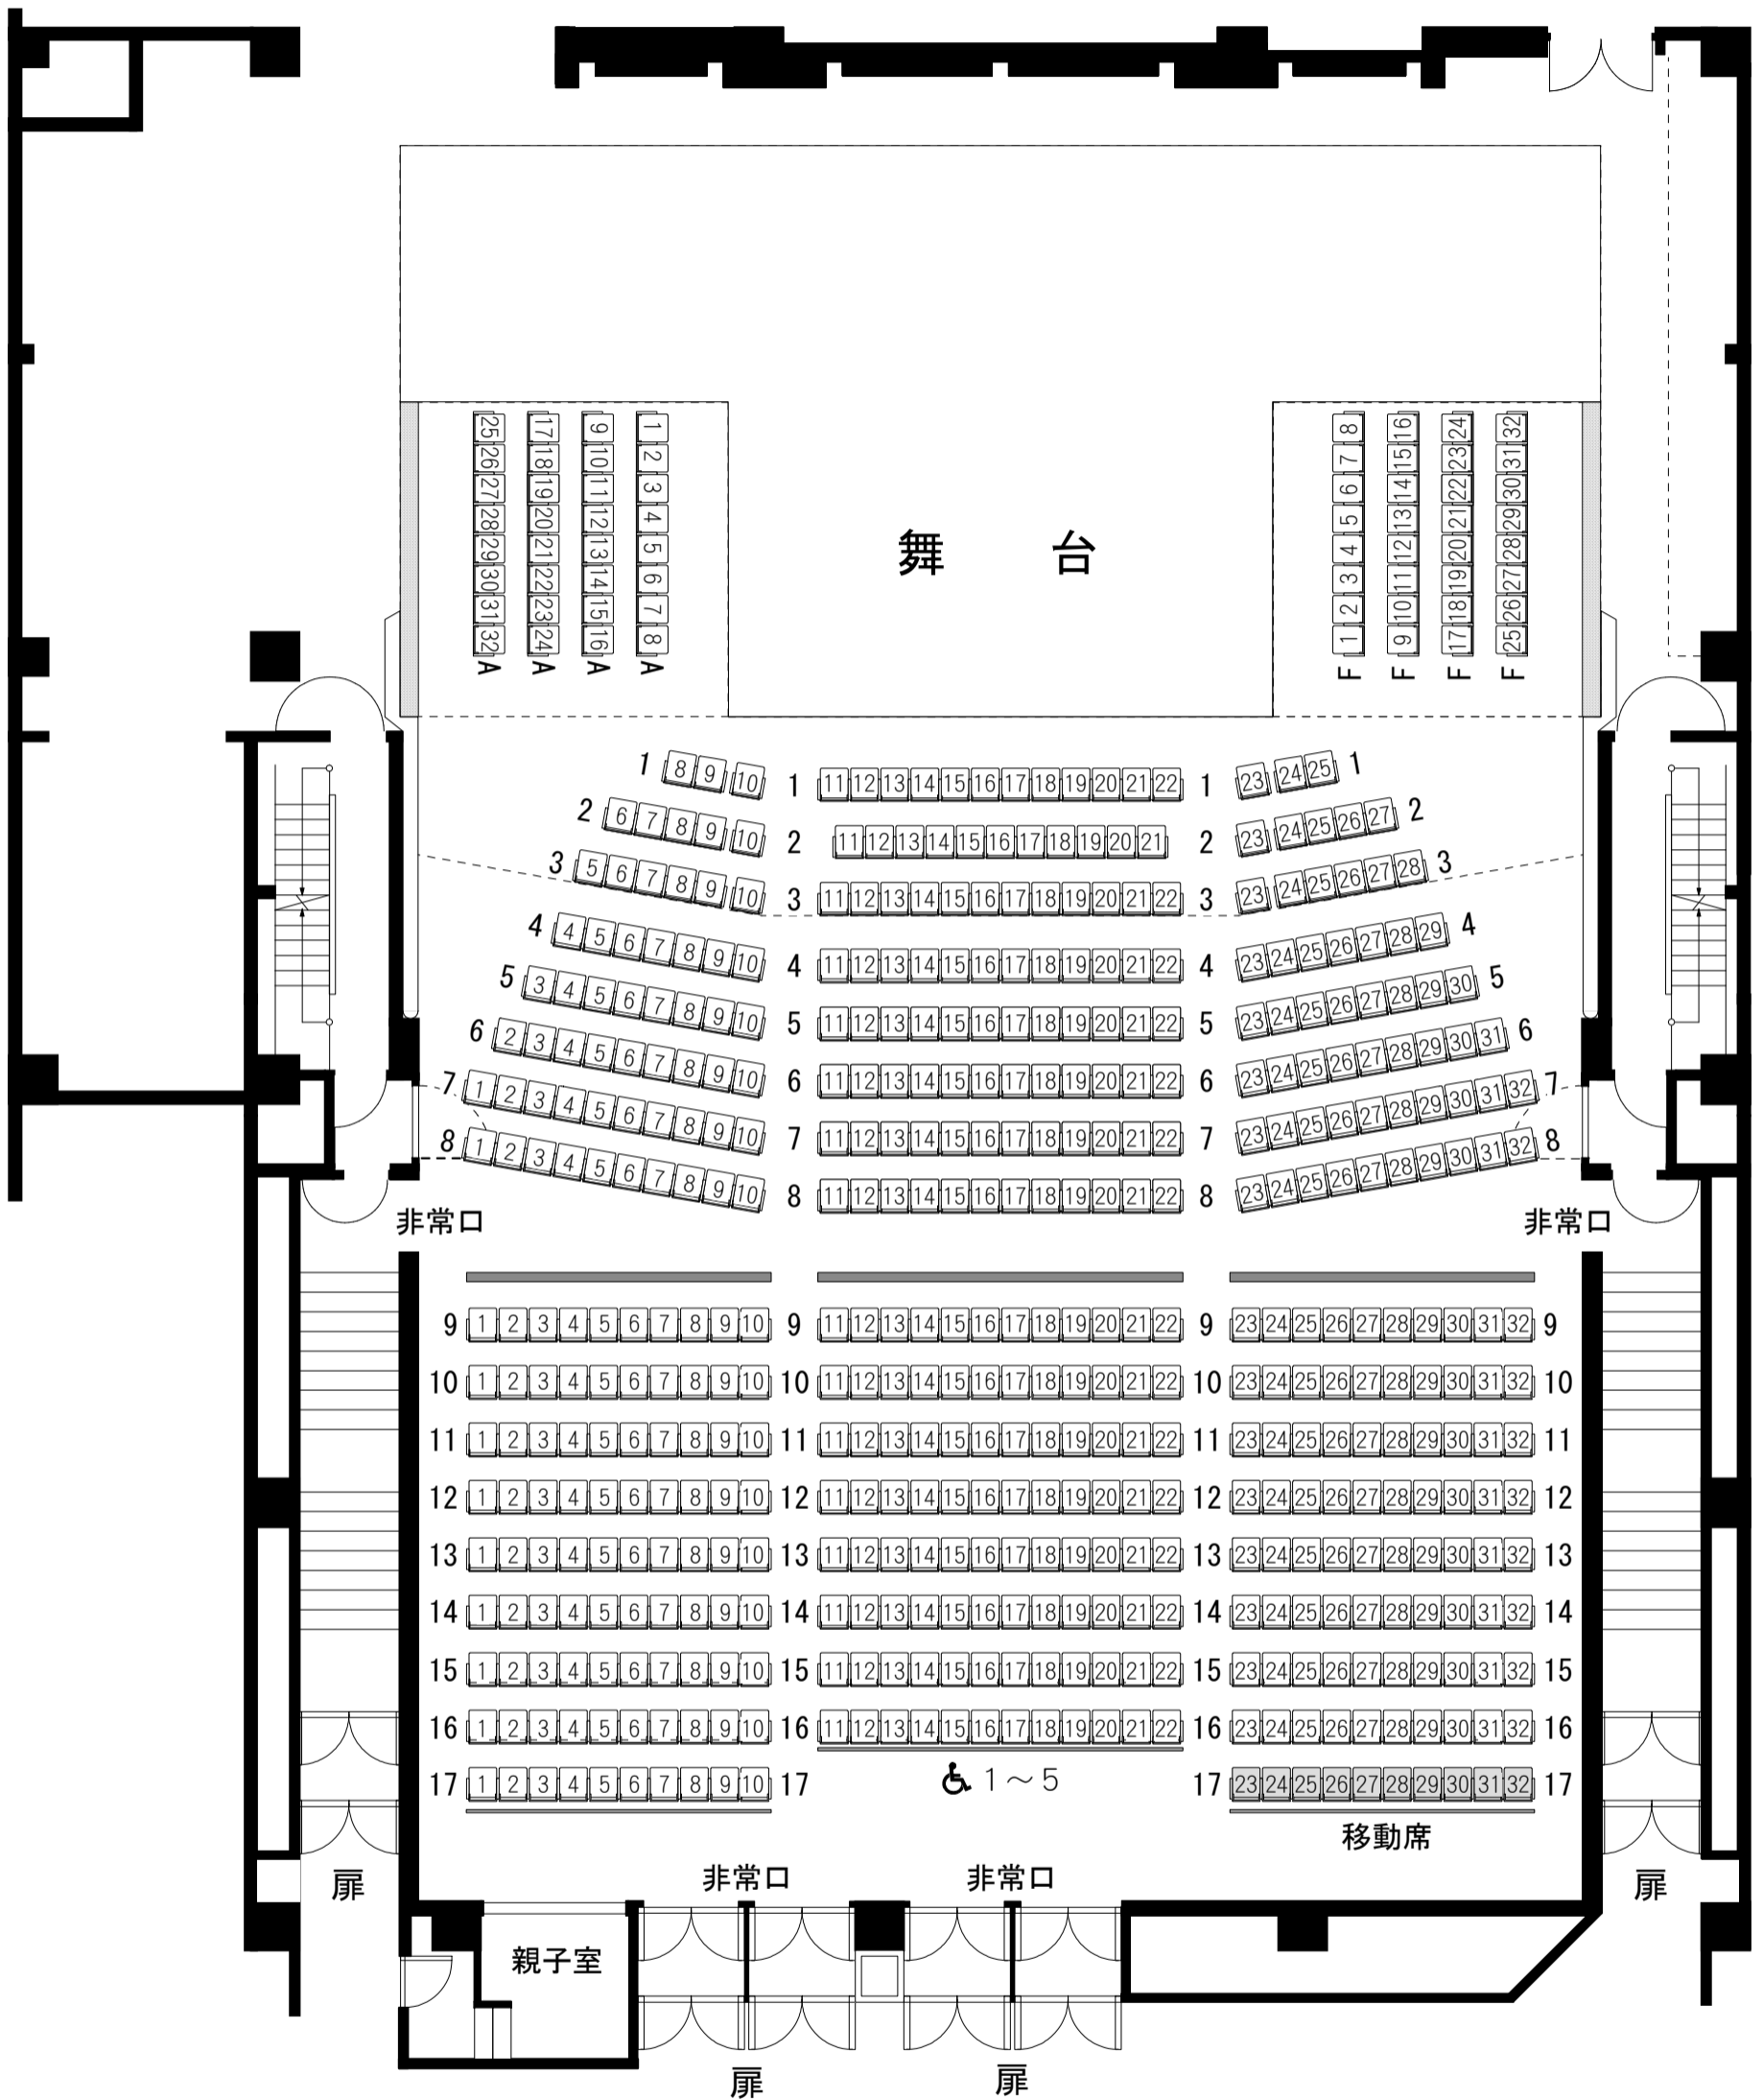

吹田市文化会館

メイシアター 中ホール客席平面図

(アリーナ ステージC)

客席 556席

固定席 541席

移動席 10席
(車椅子席に転用可)

車椅子席 5席