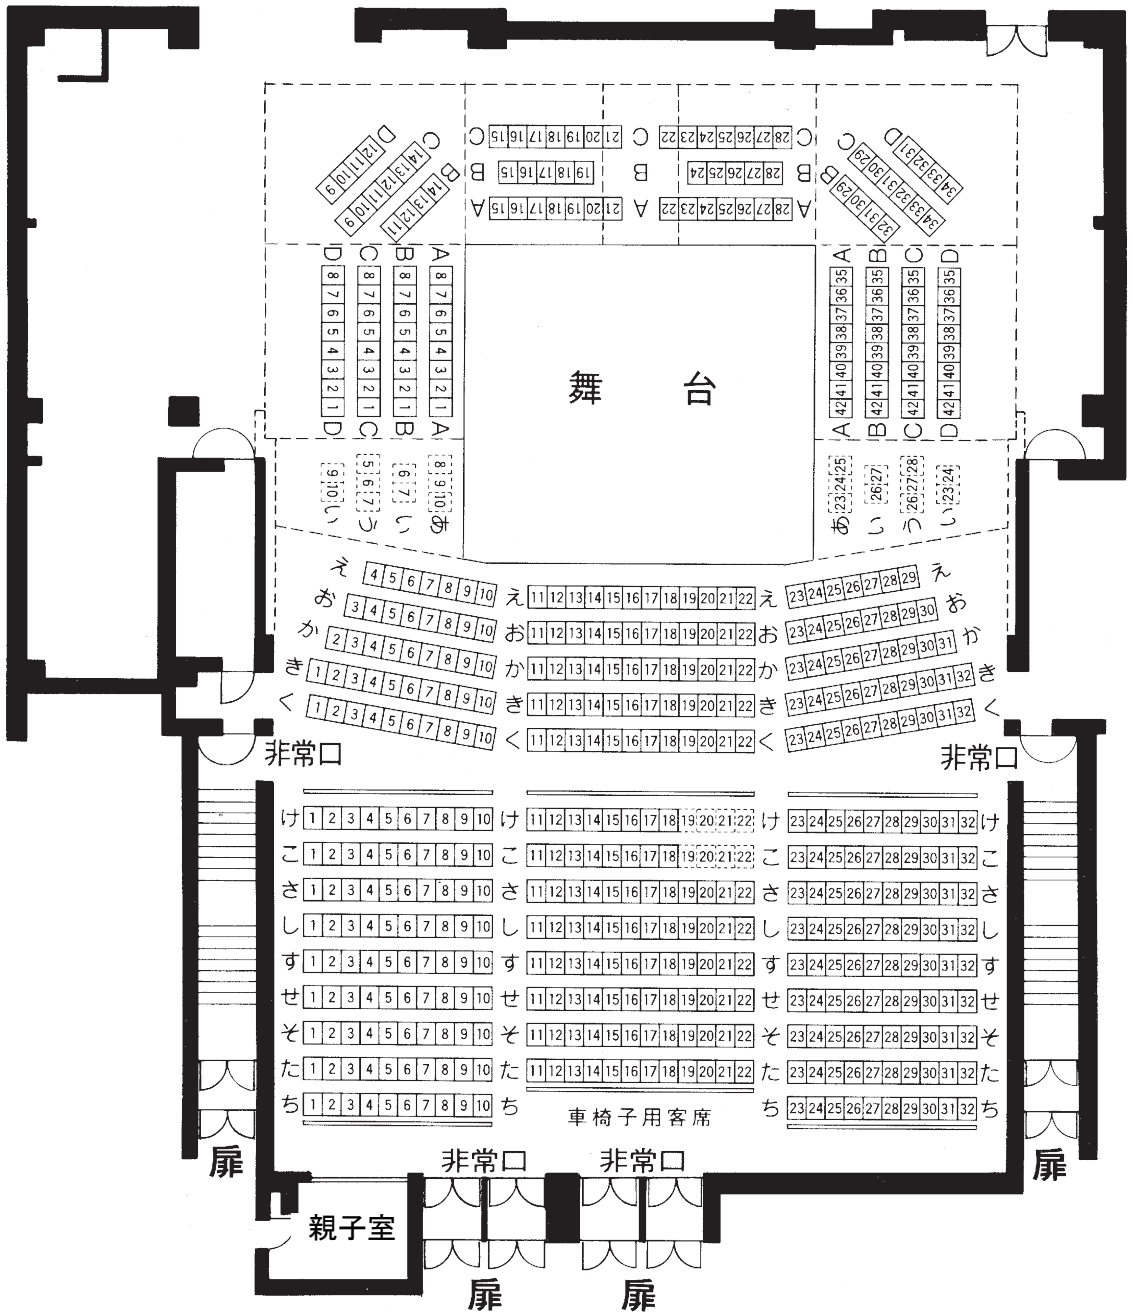

中ホール客席平面図

(アリーナ ステージ)

客席 579席

固定席 574席

車椅子席 5席